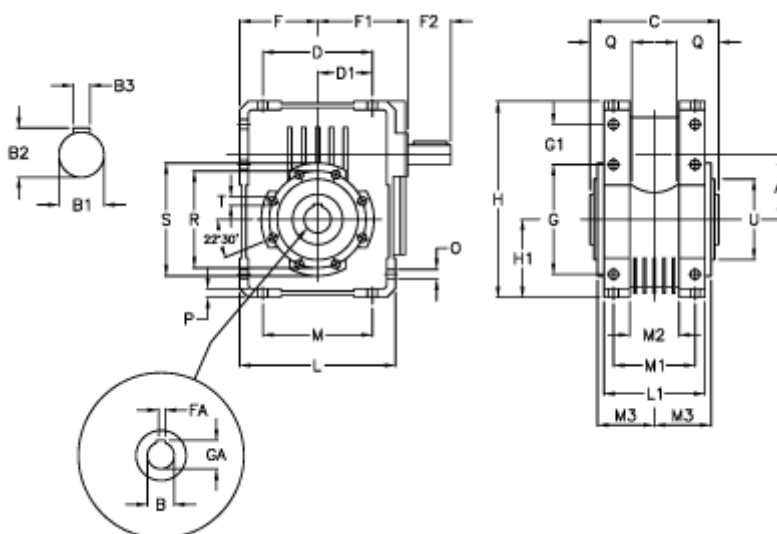

Varenummer: 3922086100700
 Beskrivelse: Snekkegear med fri indgangsaksel
 W 86U-100-HS usamlet

Mål

| | | | | |
|------------|---------------|------------|------------|------------|
| A | = 86.90 | D1 = 72.0 | H = 245.5 | O = 11.5 |
| B | = 35 | F = 100.0 | H1 = 100.0 | P = 11 |
| B1 | = 25 | F1 = 142.5 | L = 200 | Q = 45 |
| B2 | = 28.0 | F2 = 50 | L1 = 125 | R = 130 |
| B3 | = 8 | FA = 10 | M = 144 | S = 150 |
| Betegnelse | = W 86U-xx-HS | G = 144 | M1 = 101 | T = M10x18 |
| C | = 140 | G1 = 45.5 | M2 = 57 | U = 110 |
| D | = 144.0 | GA = 38.3 | M3 = 64.5 | |